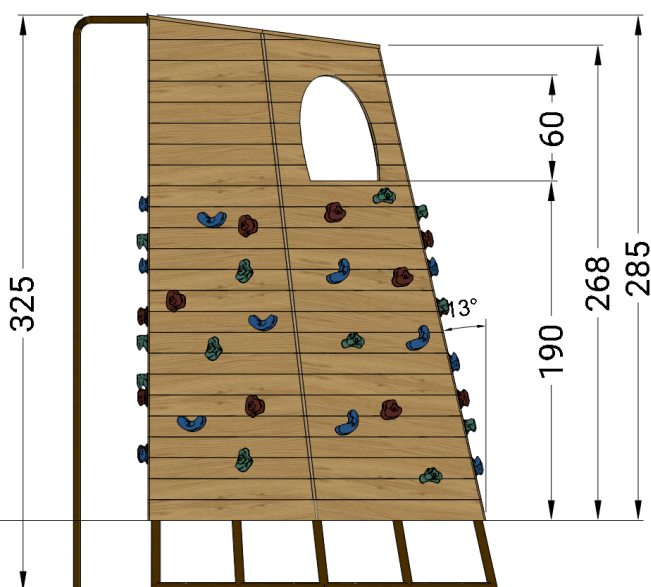

Le colorazioni e l'elaborato grafico sono puramente indicativi. La fattibilità deve essere verificata in loco da tecnici qualificati. Tutti gli elementi del progetto sono di proprietà esclusiva di Holzhof e protetti dal diritto d'autore. È vietato copiare, riprodurre, modificare, ridistribuire o pubblicare qualsiasi contenuto senza autorizzazione scritta. Holzhof non si assume responsabilità per danni derivanti dall'uso improprio o dalla non conformità alle normative locali. Regolato dalla legge italiana.

The colors and graphic design are purely indicative. Feasibility must be verified on-site by qualified technicians. All project elements are the exclusive property of Holzhof and protected by copyright. It is forbidden to copy, reproduce, modify, redistribute or publish any content without written authorization. Holzhof assumes no responsibility for damages arising from improper use or non-compliance with local regulations. Governed by Italian law.