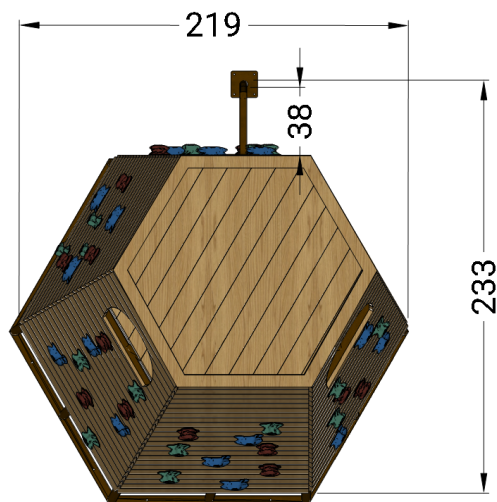

Le colorazioni e l'elaborato grafico sono puramente indicativi. La fattibilità deve essere verificata in loco da tecnici qualificati. Tutti gli elementi del progetto sono di proprietà esclusiva di Holzhof e protetti dal diritto d'autore. È vietato copiare, riprodurre, modificare, ridistribuire o pubblicare qualsiasi contenuto senza autorizzazione scritta. Holzhof non si assume responsabilità per danni derivanti dall'uso improprio o dalla non conformità alle normative locali. Regolato dalla legge italiana.

The colors and graphic design are purely indicative. Feasibility must be verified on-site by qualified technicians. All project elements are the exclusive property of Holzhof and protected by copyright. It is forbidden to copy, reproduce, modify, redistribute or publish any content without written authorization. Holzhof assumes no responsibility for damages arising from improper use or non-compliance with local regulations. Governed by Italian law.