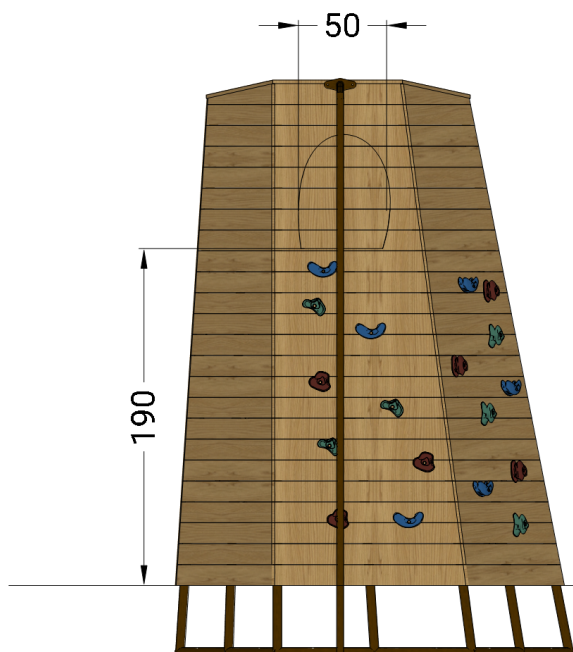

Le colorazioni e l'elaborato grafico sono puramente indicativi. La fattibilità deve essere verificata in loco da tecnici qualificati. Tutti gli elementi del progetto sono di proprietà esclusiva di Holzhof e protetti dal diritto d'autore. È vietato copiare, riprodurre, modificare, ridistribuire o pubblicare qualsiasi contenuto senza autorizzazione scritta. Holzhof non si assume responsabilità per danni derivanti dall'uso improprio o dalla non conformità alle normative locali. Regolato dalla legge italiana.

The colors and graphic design are purely indicative. Feasibility must be verified on-site by qualified technicians. All project elements are the exclusive property of Holzhof and protected by copyright. It is forbidden to copy, reproduce, modify, redistribute or publish any content without written authorization. Holzhof assumes no responsibility for damages arising from improper use or non-compliance with local regulations. Governed by Italian law.