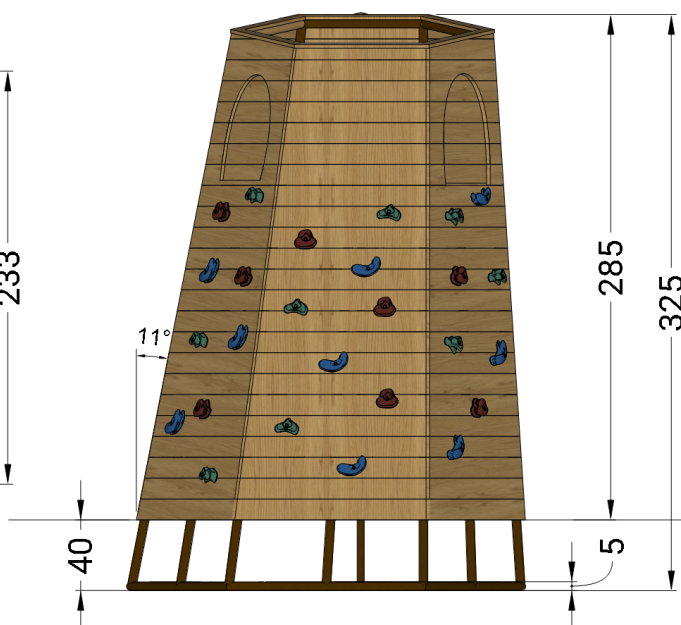

Le colorazioni e l'elaborato grafico sono puramente indicativi. La fattibilità deve essere verificata in loco da tecnici qualificati. Tutti gli elementi del progetto sono di proprietà esclusiva di Holzhof e protetti dal diritto d'autore. È vietato copiare, riprodurre, modificare, ridistribuire o pubblicare qualsiasi contenuto senza autorizzazione scritta. Holzhof non si assume responsabilità per danni derivanti dall'uso improprio o dalla non conformità alle normative locali. Regolato dalla legge italiana.

The colors and graphic design are purely indicative. Feasibility must be verified on-site by qualified technicians. All project elements are the exclusive property of Holzhof and protected by copyright. It is forbidden to copy, reproduce, modify, redistribute or publish any content without written authorization. Holzhof assumes no responsibility for damages arising from improper use or non-compliance with local regulations. Governed by Italian law.